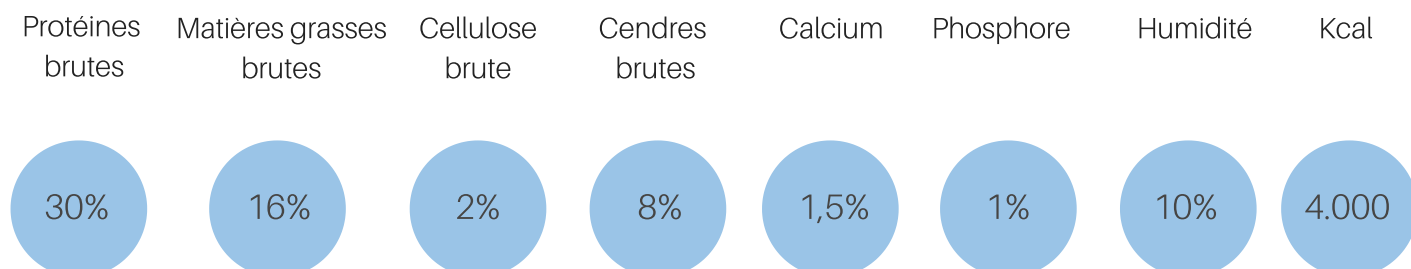

CONSTITUANTS ANALYTIQUES

Tout changement dans l'alimentation de votre compagnon doit être pris au sérieux.
Il est primordial d'introduire graduellement le nouvel aliment à l'ancien aliment.