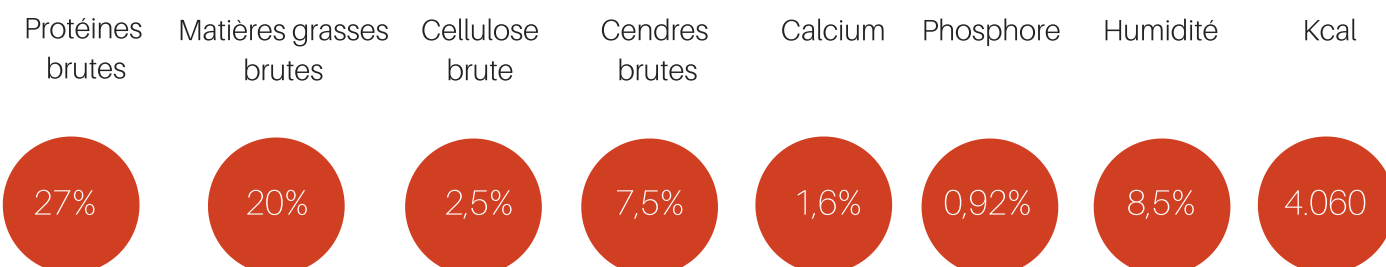

CONSTITUANTS ANALYTIQUES

Tout changement dans l'alimentation de votre compagnon doit être pris au sérieux.
Il est primordial d'introduire graduellement le nouvel aliment à l'ancien aliment.