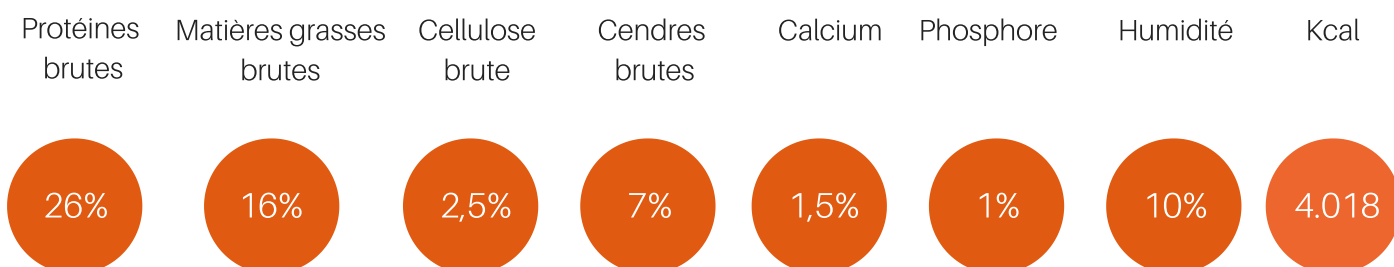

CONSTITUANTS ANALYTIQUES

Tout changement dans l'alimentation de votre compagnon doit être pris au sérieux. Il est primordial d'introduire graduellement le nouvel aliment à l'ancien aliment.