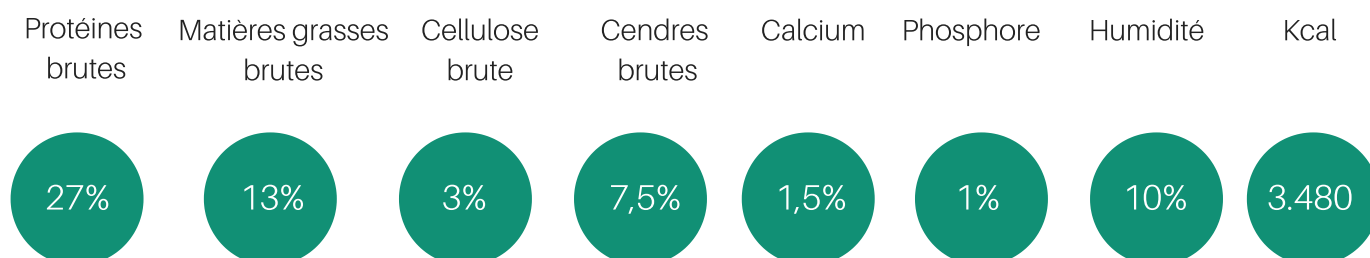

CONSTITUANTS ANALYTIQUES

Tout changement dans l'alimentation de votre compagnon doit être pris au sérieux. Il est primordial d'introduire graduellement le nouvel aliment à l'ancien aliment.