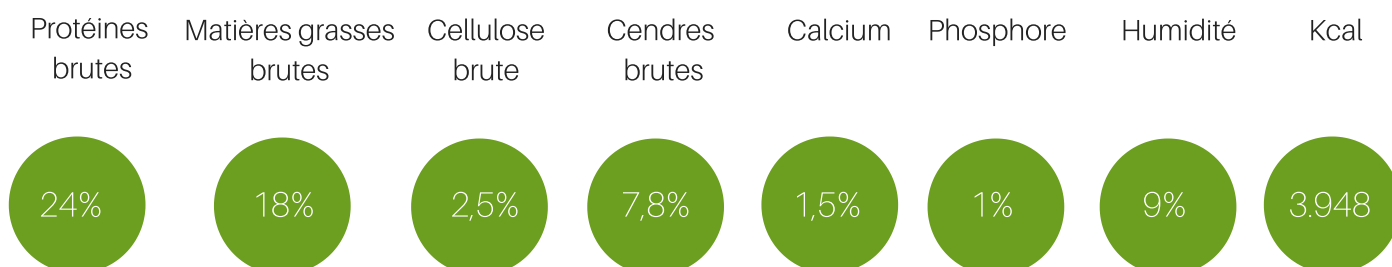

CONSTITUANTS ANALYTIQUES

Tout changement dans l'alimentation de votre compagnon doit être pris au sérieux. Il est primordial d'introduire graduellement le nouvel aliment à l'ancien aliment.