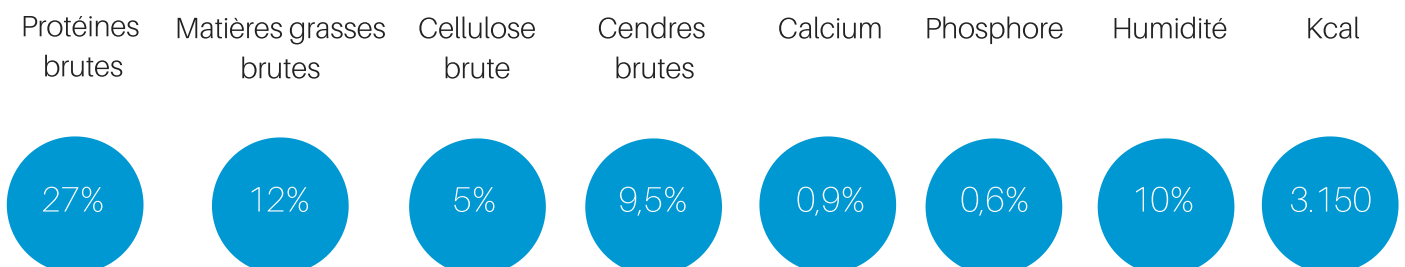

CONSTITUANTS ANALYTIQUES

Tout changement dans l'alimentation de votre compagnon doit être pris au sérieux.
Il est primordial d'introduire graduellement le nouvel aliment à l'ancien aliment.